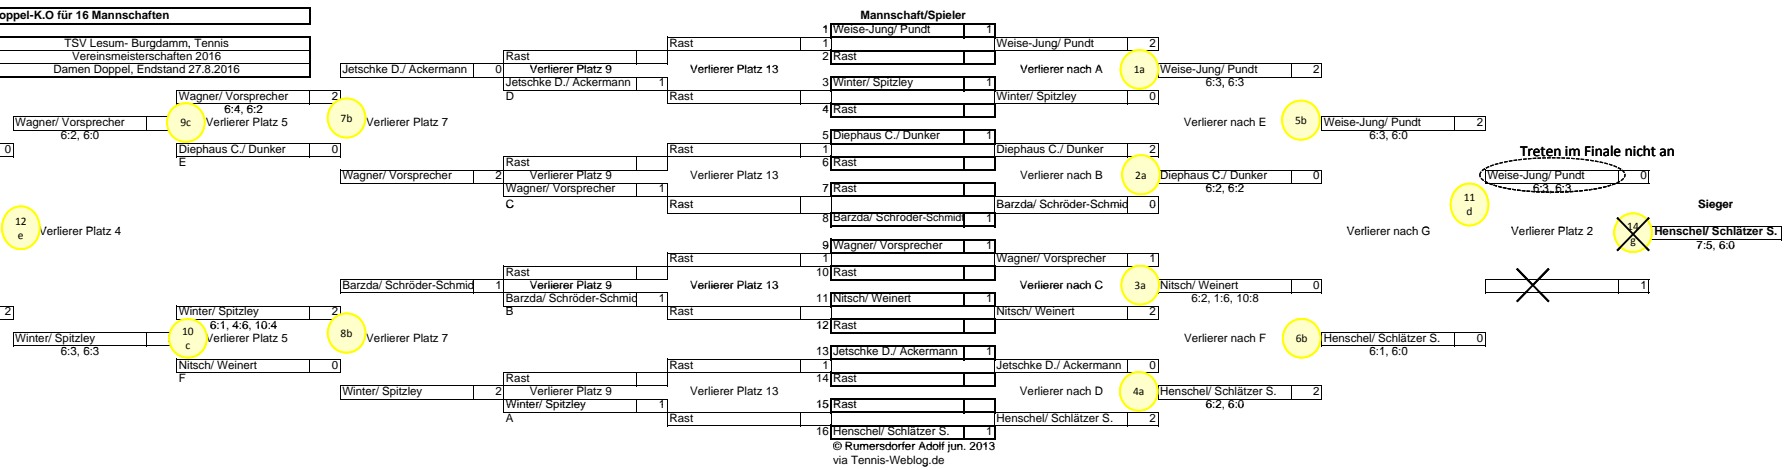

| Doppel-K.O. für 16 Mannschaften | |
|---------------------------------|----------------------------------|
| Veranstalter: | TSV Lesum- Burgdamm, Tennis |
| Ort: | Vereinsmeisterschaften 2016 |
| Datum: | Damen Doppel, Endstand 27.8.2016 |

Sieger ins Finale

Winter/ Spitzley
4:6, 6:4, 11:9

Verlierer Platz 2

Treten im Finale nicht an

Weise-Jung/ Pundt
6:3, 6:3

~~Henschel/ Schlätzler S.~~
7:5, 6:0

Sieger