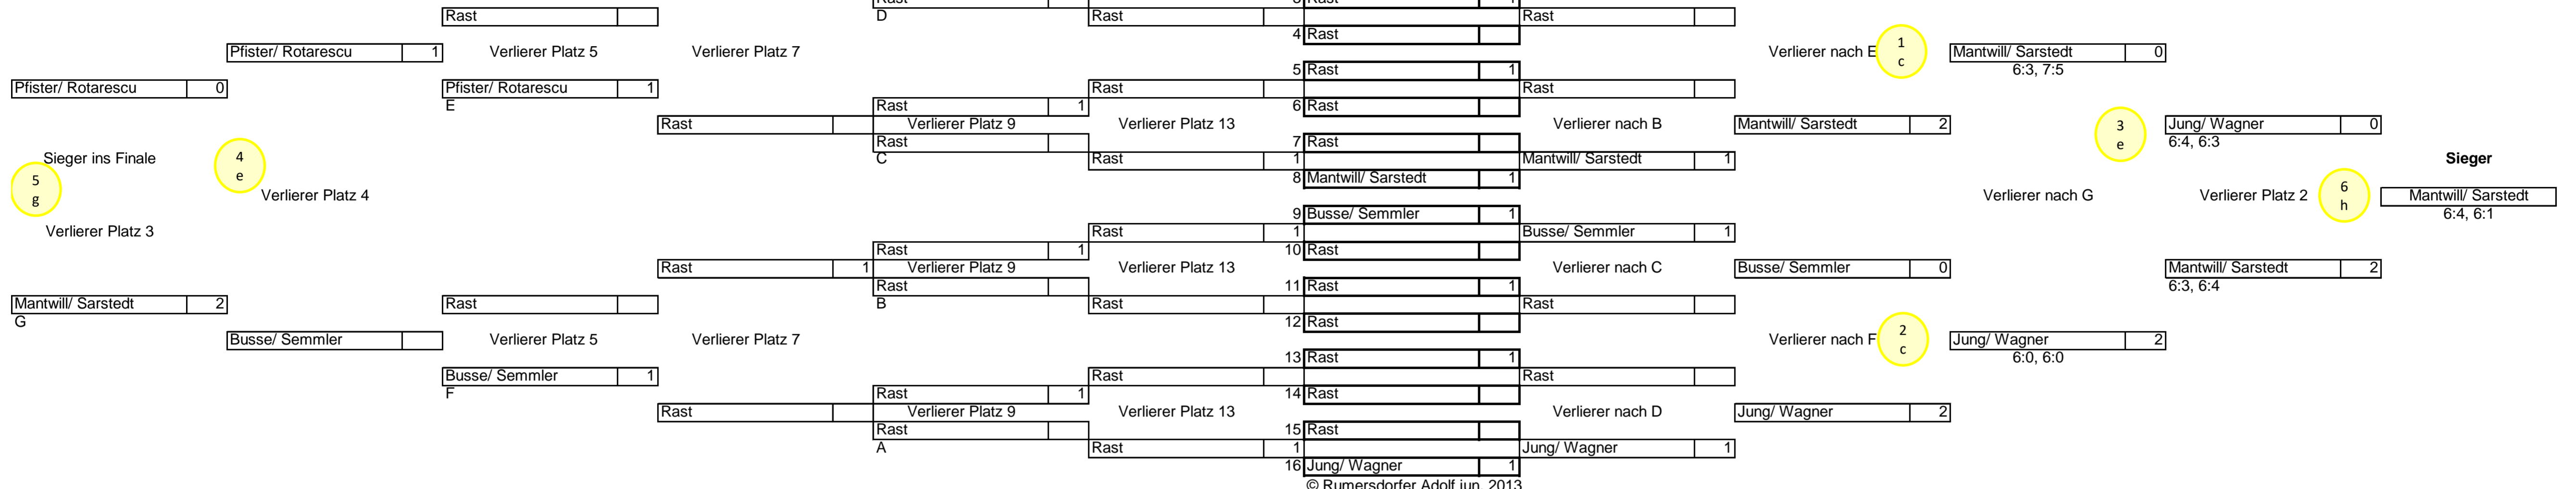

Doppel-K.O für 16 Mannschaften	
Veranstalter:	TSV Lesum- Burgdamm, Tennis
Ort:	2020
Datum:	Herren 50+ Doppel, Stand 29.08.2020

Rast

Pfister/ Rotarescu 1 Verlierer Platz 5

Pfister/ Rotarescu 0 Pfister/ Rotarescu 1